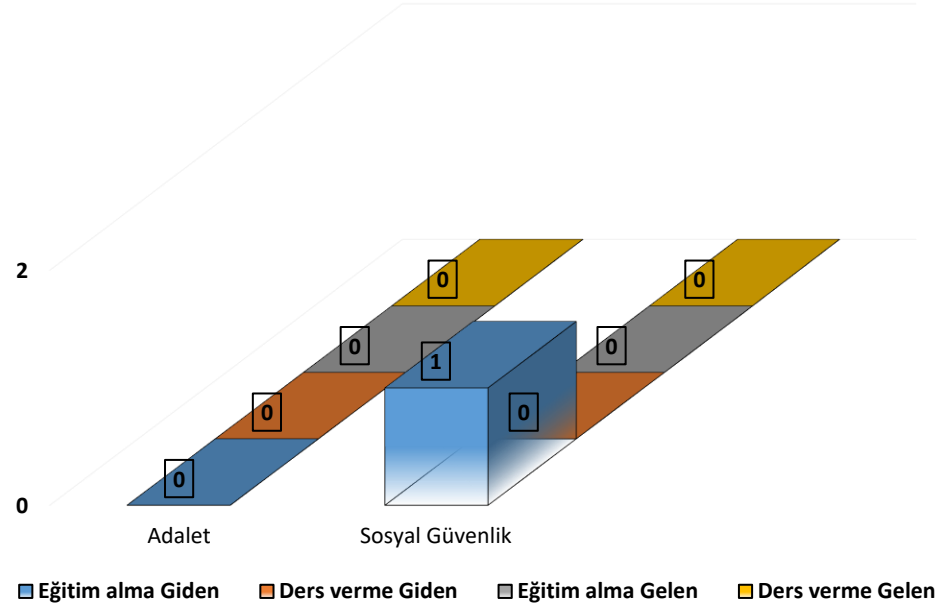

- Erasmus önlisans anlaşması yoktur.
- Erasmus öğrenci hareketliliği yoktur.

ADALET MESLEK YÜKSEKOKULU ERASMUS PERSONEL HAREKETLİLİKLERİ 2008-2020

ADALET MESLEK YÜKSEKOKULU ERASMUS PERSONEL HAREKETLİLİKLERİ 2008-2020				
Bölüm	Eğitim alma Giden	Ders verme Giden	Eğitim alma Gelen	Ders verme Gelen
Adalet	-	-	-	-
Sosyal Güvenlik	1	-	-	-
TOPLAM	1	-	-	-