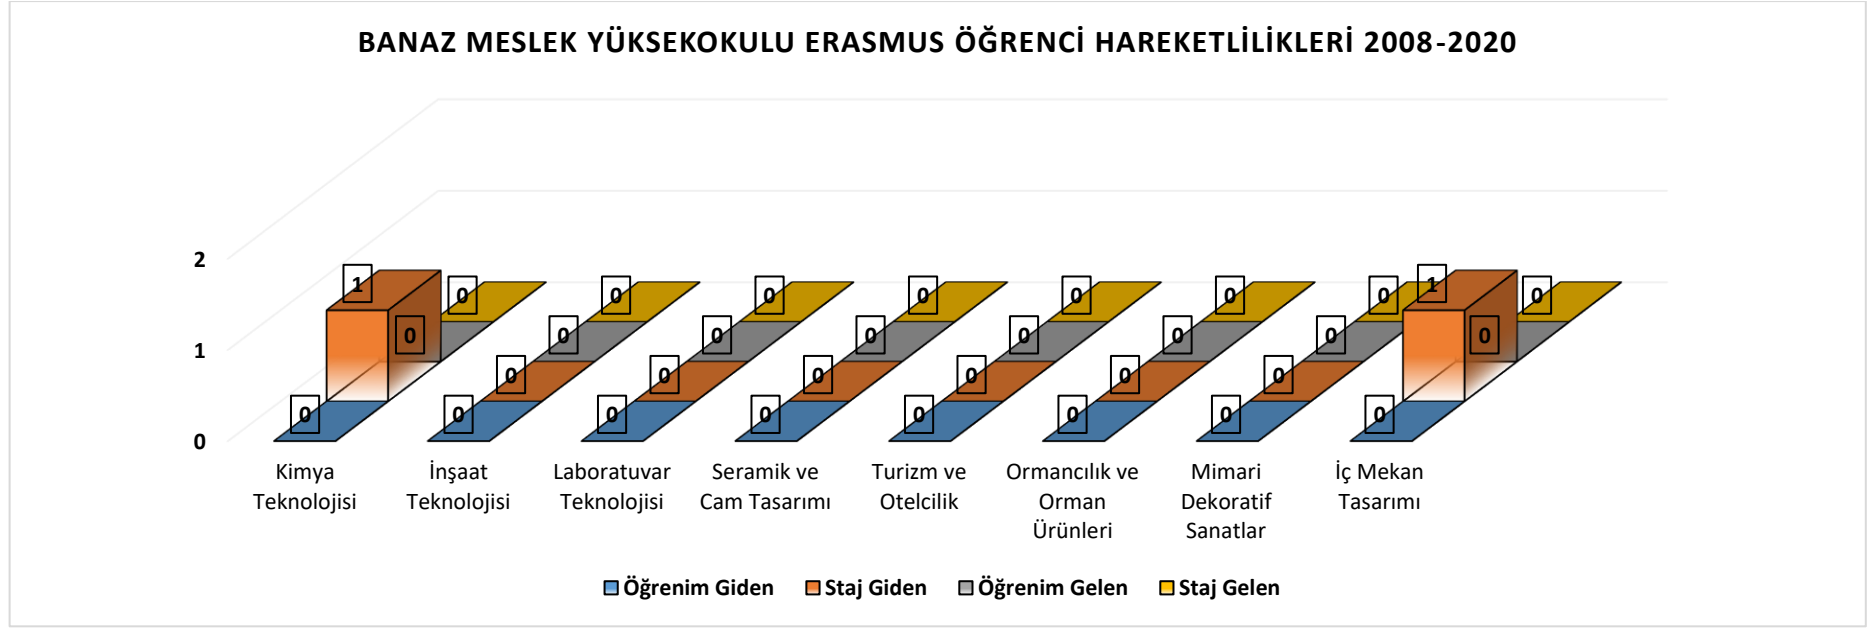

\*Önlisans anlaşması yok.

\*Erasmus kapsamında öğrenci öğrenim hareketliliği yok.

<b>BANAZ MESLEK YÜKSEKOKULU ERASMUS ÖĞRENCİ HAREKETLİLİKLERİ 2008-2020</b>				
Bölüm	Öğrenim Giden	Staj Giden	Öğrenim Gelen	Staj Gelen
Kimya Teknolojisi	-	1	-	-
İnşaat Teknolojisi	-	-	-	-
Laboratuvar Teknolojisi	-	-	-	-
Seramik ve Cam Tasarımı	-	-	-	-
Turizm ve Otelcilik	-	-	-	-
Orman Ürünleri	-	-	-	-
Mimari Dekoratif Sanatlar	-	-	-	-
İç Mekan Tasarımı	-	1	-	-
<b>TOPLAM</b>	-	<b>2</b>	-	-