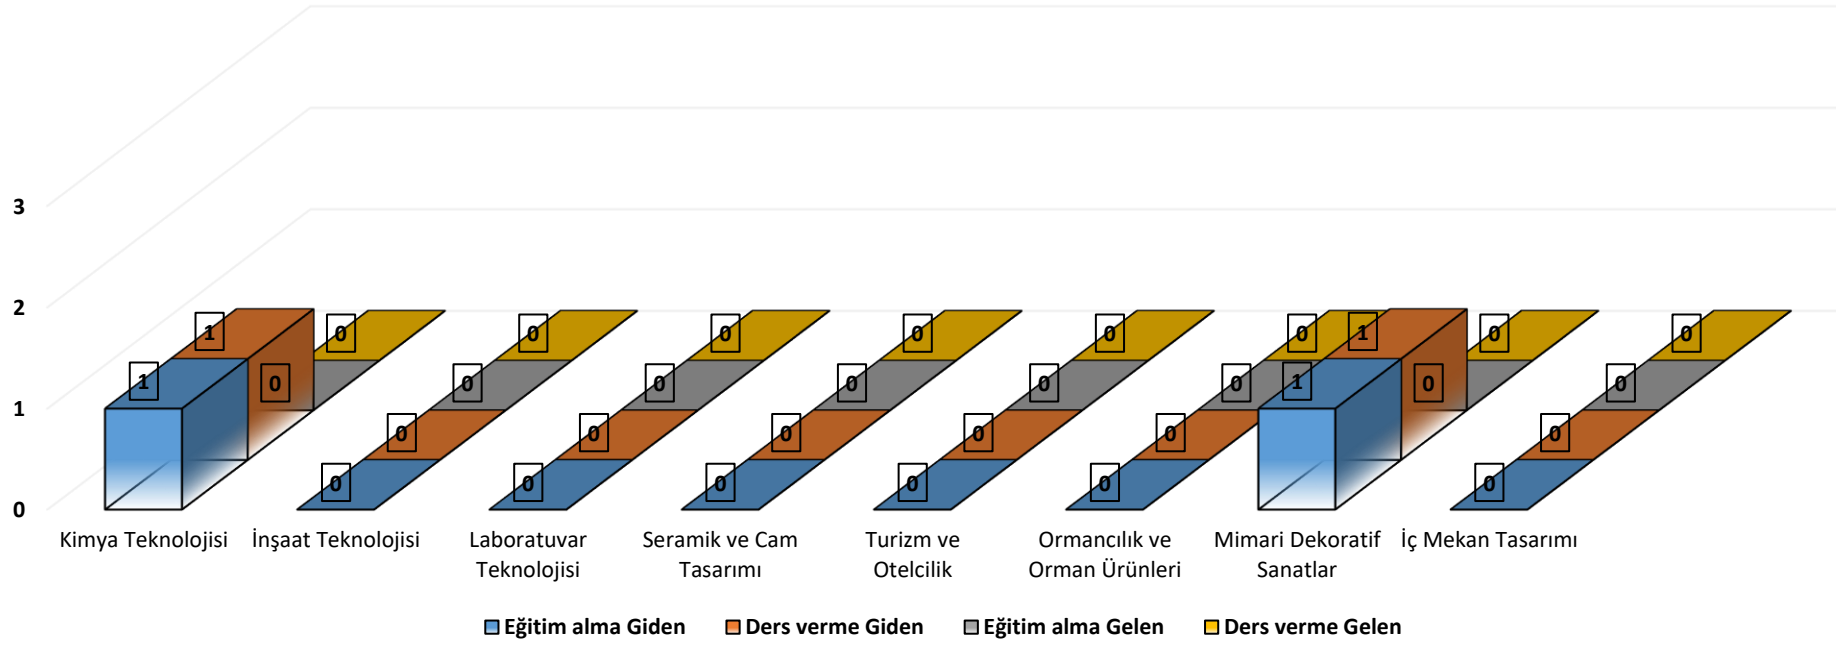

\*Önlisans anlaşması yok.

\*Erasmus kapsamında öğrenci öğrenim hareketliliği yok.

<b>BANAZ MESLEK YÜKSEKOKULU ERASMUS ÖĞRENCİ HAREKETLİLİKLERİ 2008-2020</b>				
Bölüm	Öğrenim Giden	Staj Giden	Öğrenim Gelen	Staj Gelen
Kimya Teknolojisi	-	1	-	-
İnşaat Teknolojisi	-	-	-	-
Laboratuvar Teknolojisi	-	-	-	-
Seramik ve Cam Tasarımı	-	-	-	-
Turizm ve Otelcilik	-	-	-	-
Orman Ürünleri	-	-	-	-
Mimari Dekoratif Sanatlar	-	-	-	-
İç Mekan Tasarımı	-	1	-	-
<b>TOPLAM</b>	-	<b>2</b>	-	-

## BANAZ MESLEK YÜKSEKOKULU ERASMUS PERSONEL HAREKETLİLİKLERİ 2008-2020

BANAZ MESLEK YÜKSEKOKULU ERASMUS ÖĞRENCİ HAREKETLİLİKLERİ 2008-2020				
Bölüm	Eğitim alma Giden	Ders verme Giden	Eğitim alma Gelen	Ders verme Gelen
Kimya Teknolojisi	1	1	-	-
İnşaat Teknolojisi	-	-	-	-
Laboratuvar Teknolojisi	-	-	-	-
Seramik ve Cam Tasarımı	-	-	-	-
Turizm ve Otelcilik	-	-	-	-
Ormancılık ve Orman Ürünleri	-	-	-	-
Mimari Dekoratif Sanatlar	1	1	-	-
İç Mekan Tasarımı	-	-	-	-
<b>TOPLAM</b>	<b>2</b>	<b>2</b>	<b>-</b>	<b>-</b>