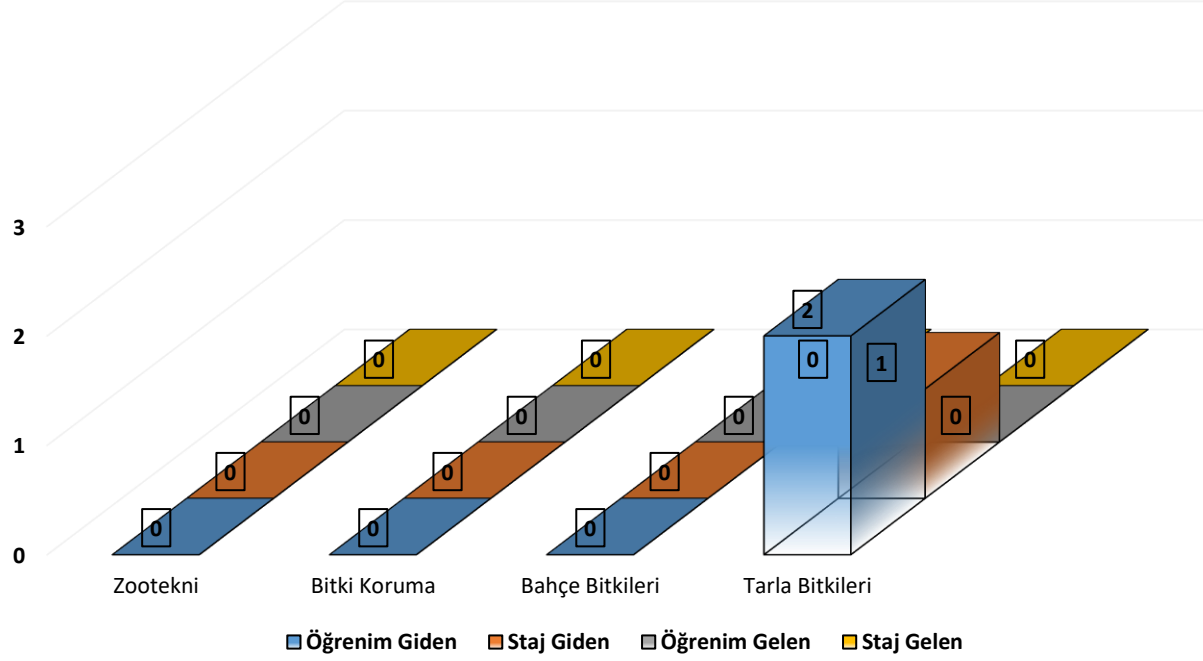

## ZİRAAT FAKÜLTESİ ERASMUS ÖĞRENCİ HAREKETLİLİKLERİ 2008-2020

ZİRAAT FAKÜLTESİ ERASMUS ÖĞRENCİ HAREKETLİLİKLERİ 2008-2020				
Bölüm	Öğrenim Giden	Staj Giden	Öğrenim Gelen	Staj Gelen
Zootečni	-	-	-	-
Bitki Koruma	-	-	-	-
Bahçe Bitkileri	-	-	-	-
Tarla Bitkileri	2	1	-	-
<b>TOPLAM</b>	<b>2</b>	<b>1</b>	-	-