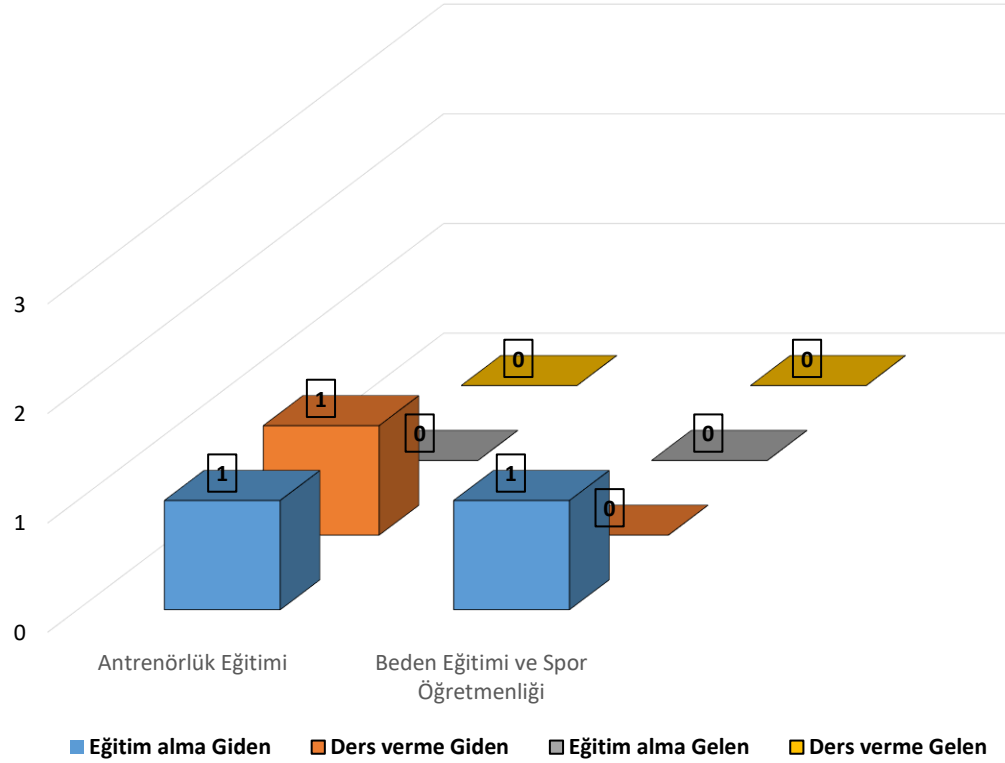

SPOR BİLİMLERİ FAKÜLTESİ ERASMUS PERSONEL HAREKETLİLİKLERİ (2008-2020)

SPOR BİLİMLERİ FAKÜLTESİ ERASMUS PERSONEL HAREKETLİLİKLERİ (2008-2020)				
Bölüm	Eğitim alma Giden	Ders verme Giden	Eğitim alma Gelen	Ders verme Gelen
Antrenörlük Eğitimi	1	1	-	-
Beden Eğitimi ve Spor Öğretmenliği	1	0	-	-
TOPLAM	2	1	-	-