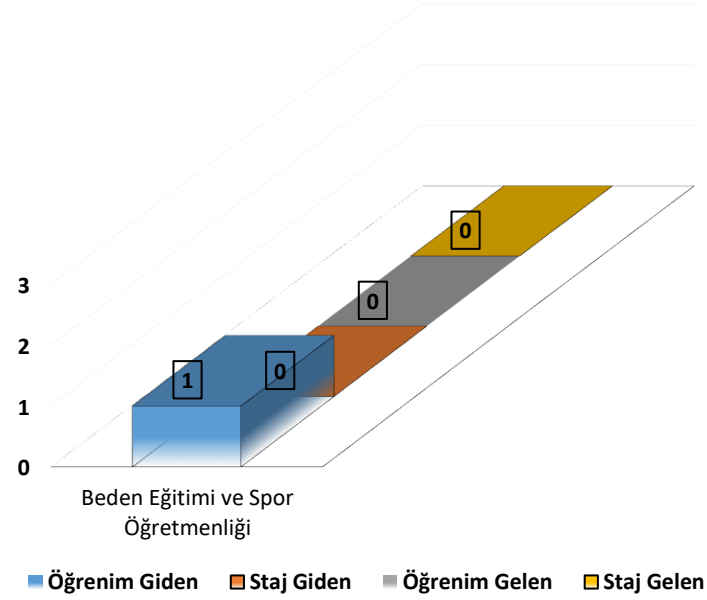

SPOR BİLİMLERİ FAKÜLTESİ

Üniversite Adı	Üst Birim Adı	Birim Adı	Ülke	ANL Ş	
Esterhazy Karoly Foiskola University	Beden Eğitimi ve Spor Eğitimi	Beden Eğitimi ve Spor Öğretmenliği	Macaristan	Ö	P
	Beden Eğitimi ve Spor Eğitimi Anabilim Dalı	Beden Eğitimi ve Spor Öğretimi (YL)			
Universite Paris 13	Beden Eğitimi ve Spor Eğitimi	Beden Eğitimi ve Spor Öğretmenliği	Fransa	Ö	P
	Beden Eğitimi ve Spor Eğitimi Anabilim Dalı	Beden Eğitimi ve Spor Öğretimi (YL)			
		Beden Eğitimi ve Spor Eğitimi (TYL-i.Ö.)			
University of Porto	Beden Eğitimi ve Spor Eğitimi	Beden Eğitimi ve Spor Öğretmenliği	Portekiz	Ö	P
	Beden Eğitimi ve Spor Eğitimi Anabilim Dalı	Beden Eğitimi ve Spor Öğretimi (YL)			
University of Zadar	Beden Eğitimi ve Spor Eğitimi	Beden Eğitimi ve Spor Öğretmenliği	Hırvatistan	Ö	P
TOPLAM 4					
Esterhazy Karoly Foiskola University	Antrenörlük Eğitimi	Antrenörlük Eğitimi	Macaristan	Ö	P
		Antrenörlük Eğitimi (i.Ö.)			
Universite Paris 13	Antrenörlük Eğitimi	Antrenörlük Eğitimi	Fransa	Ö	P
		Antrenörlük Eğitimi (i.Ö.)			
University of Porto	Antrenörlük Eğitimi	Antrenörlük Eğitimi	Portekiz	Ö	P
University of Porto	Antrenörlük Eğitimi	Antrenörlük Eğitimi (i.Ö.)	Portekiz	Ö	P
TOPLAM 3					
Esterhazy Karoly Foiskola University	Spor Yöneticiliği	Spor Yöneticiliği	Macaristan	Ö	P
Universite Paris 13	Spor Yöneticiliği	Spor Yöneticiliği	Fransa	Ö	P
University of Porto	Spor Yöneticiliği	Spor Yöneticiliği	Portekiz	Ö	P
TOPLAM 3					
GENEL TOPLAM 10					

SPOR BİLİMLERİ FAKÜLTESİ ERASMUS ÖĞRENCİ HAREKETLİLİKLERİ (2008-2020)

SPOR BİLİMLERİ FAKÜLTESİ ERASMUS ÖĞRENCİ HAREKETLİLİKLERİ (2008-2020)				
Bölüm	Öğrenim Giden	Staj Giden	Öğrenim Gelen	Staj Gelen
Beden Eğitimi ve Spor Öğretmenliği	1	-	-	-
TOPLAM	1	-	-	-