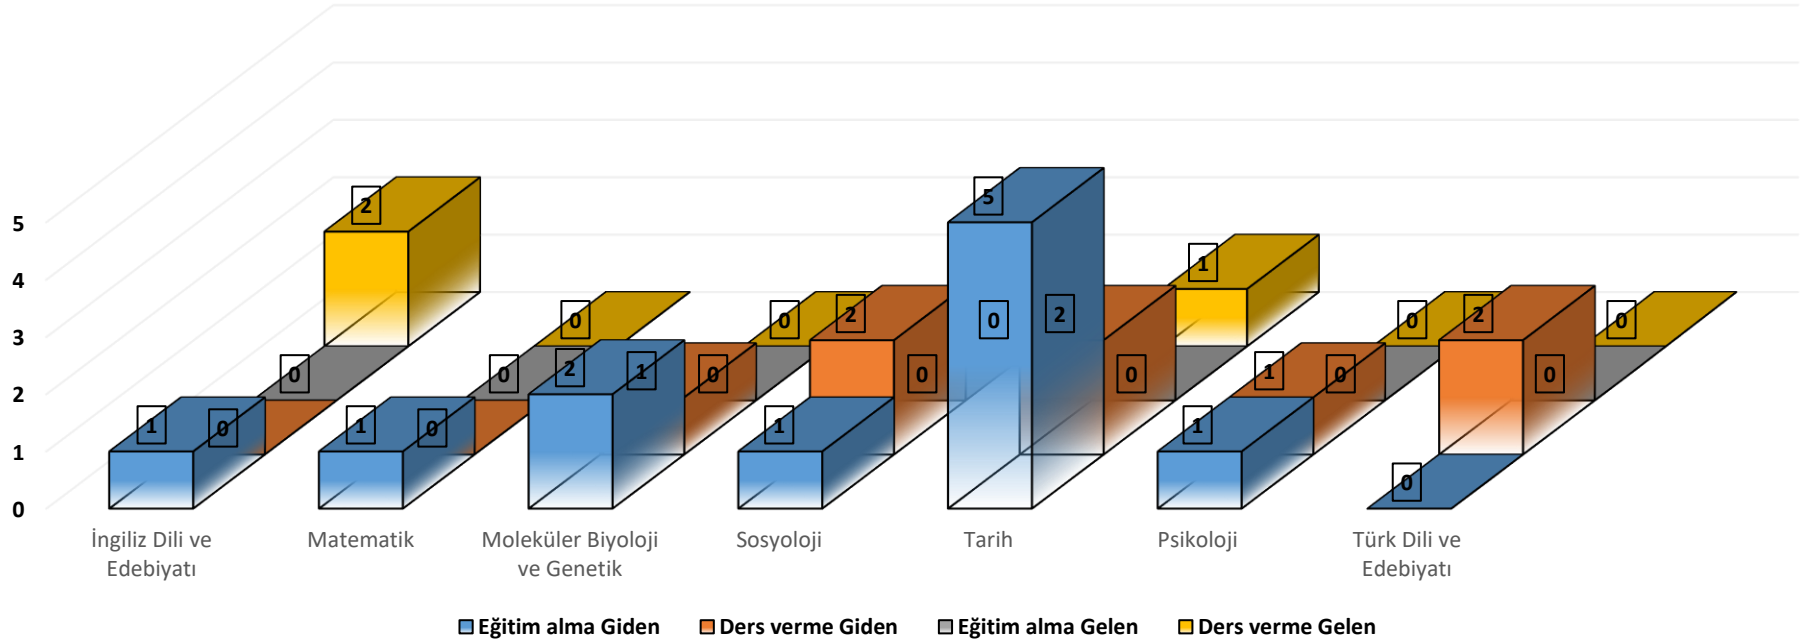

FEN-EDEBİYAT FAKÜLTESİ ERASMUS PERSONEL HAREKETLİLİĞİ 2008-2020

FEN-EDEBİYAT FAKÜLTESİ ERASMUS PERSONEL HAREKETLİLİĞİ 2008-2020				
Bölüm	Eğitim alma Giden	Ders verme Giden	Eğitim alma Gelen	Ders verme Gelen
İngiliz Dili ve Edebiyatı	1	0	-	2
Matematik	1	0	-	-
Moleküler Biyoloji ve Genetik	2	1	-	-
Sosyoloji	1	2	-	-
Tarih	5	2	-	1
Psikoloji	1	1	-	-
Türk Dili ve Edebiyatı	0	2	-	-
Toplam	11	8	-	3