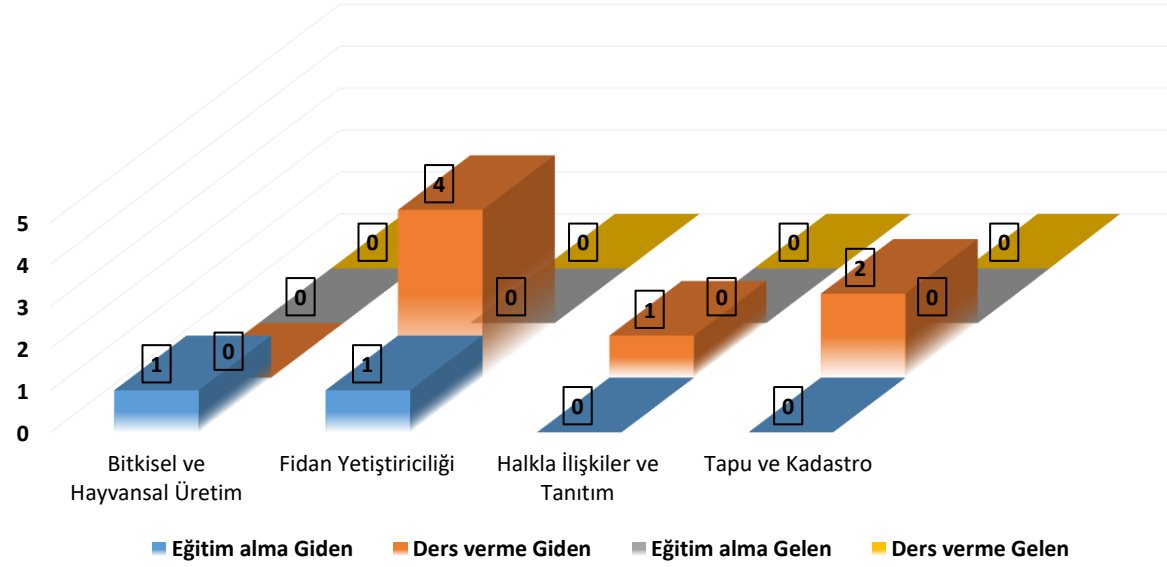

SİVASLI MESLEK YÜKSEKOKULU ERASMUS PERSONEL HAREKETLİLİKLERİ 2008-2020

SİVASLI MESLEK YÜKSEKOKULU ERASMUS PERSONEL HAREKETLİLİKLERİ 2008-2020				
Bölüm	Eğitim alma Giden	Ders verme Giden	Eğitim alma Gelen	Ders verme Gelen
Bitkisel ve Hayvansal Üretim	1	0	-	-
Fidan Yetiştiriciliği	1	4	-	-
Halkla İlişkiler ve Tanıtım	0	1	-	-
Tapu ve Kadastro	0	2	-	-
TOPLAM	2	7	-	-